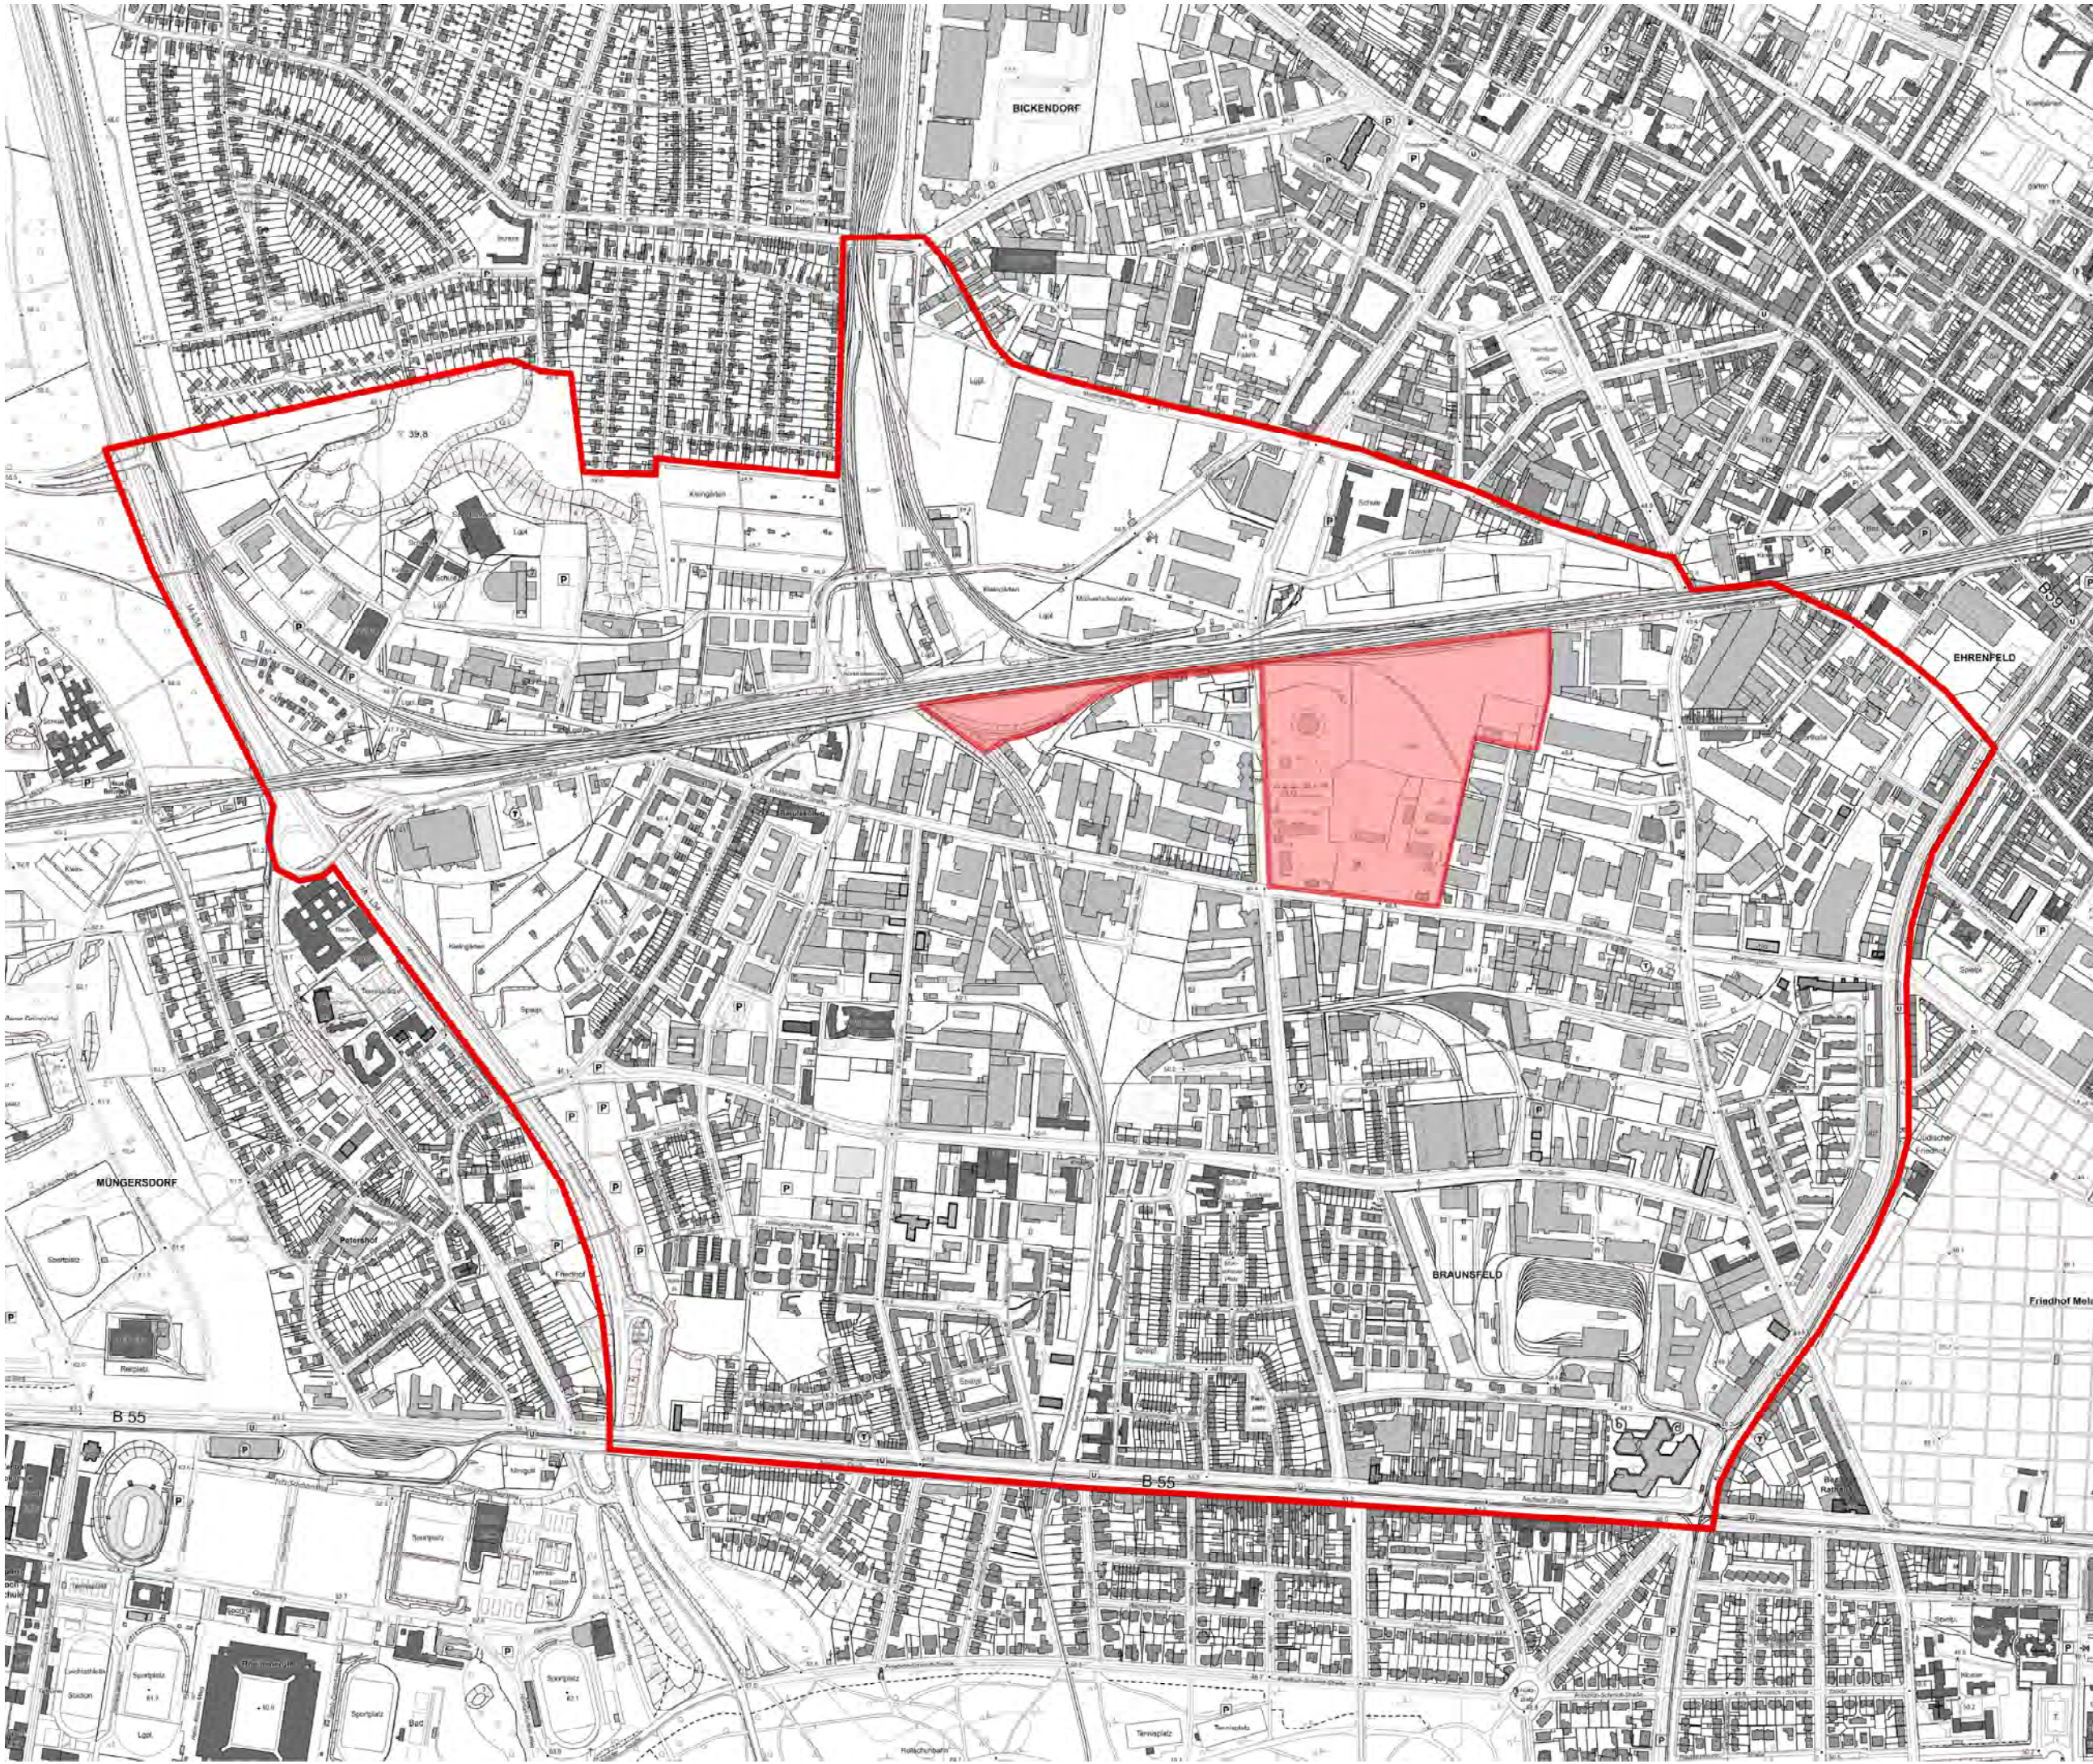

Amt für Stadtentwicklung  
und Statistik

Rahmenplanung  
Braunsfeld/  
Müngersdorf/Ehrenfeld

Max Becker-Areal

-  Max Becker-Areal
-  Rahmenplanungsgebiet

1:10.000