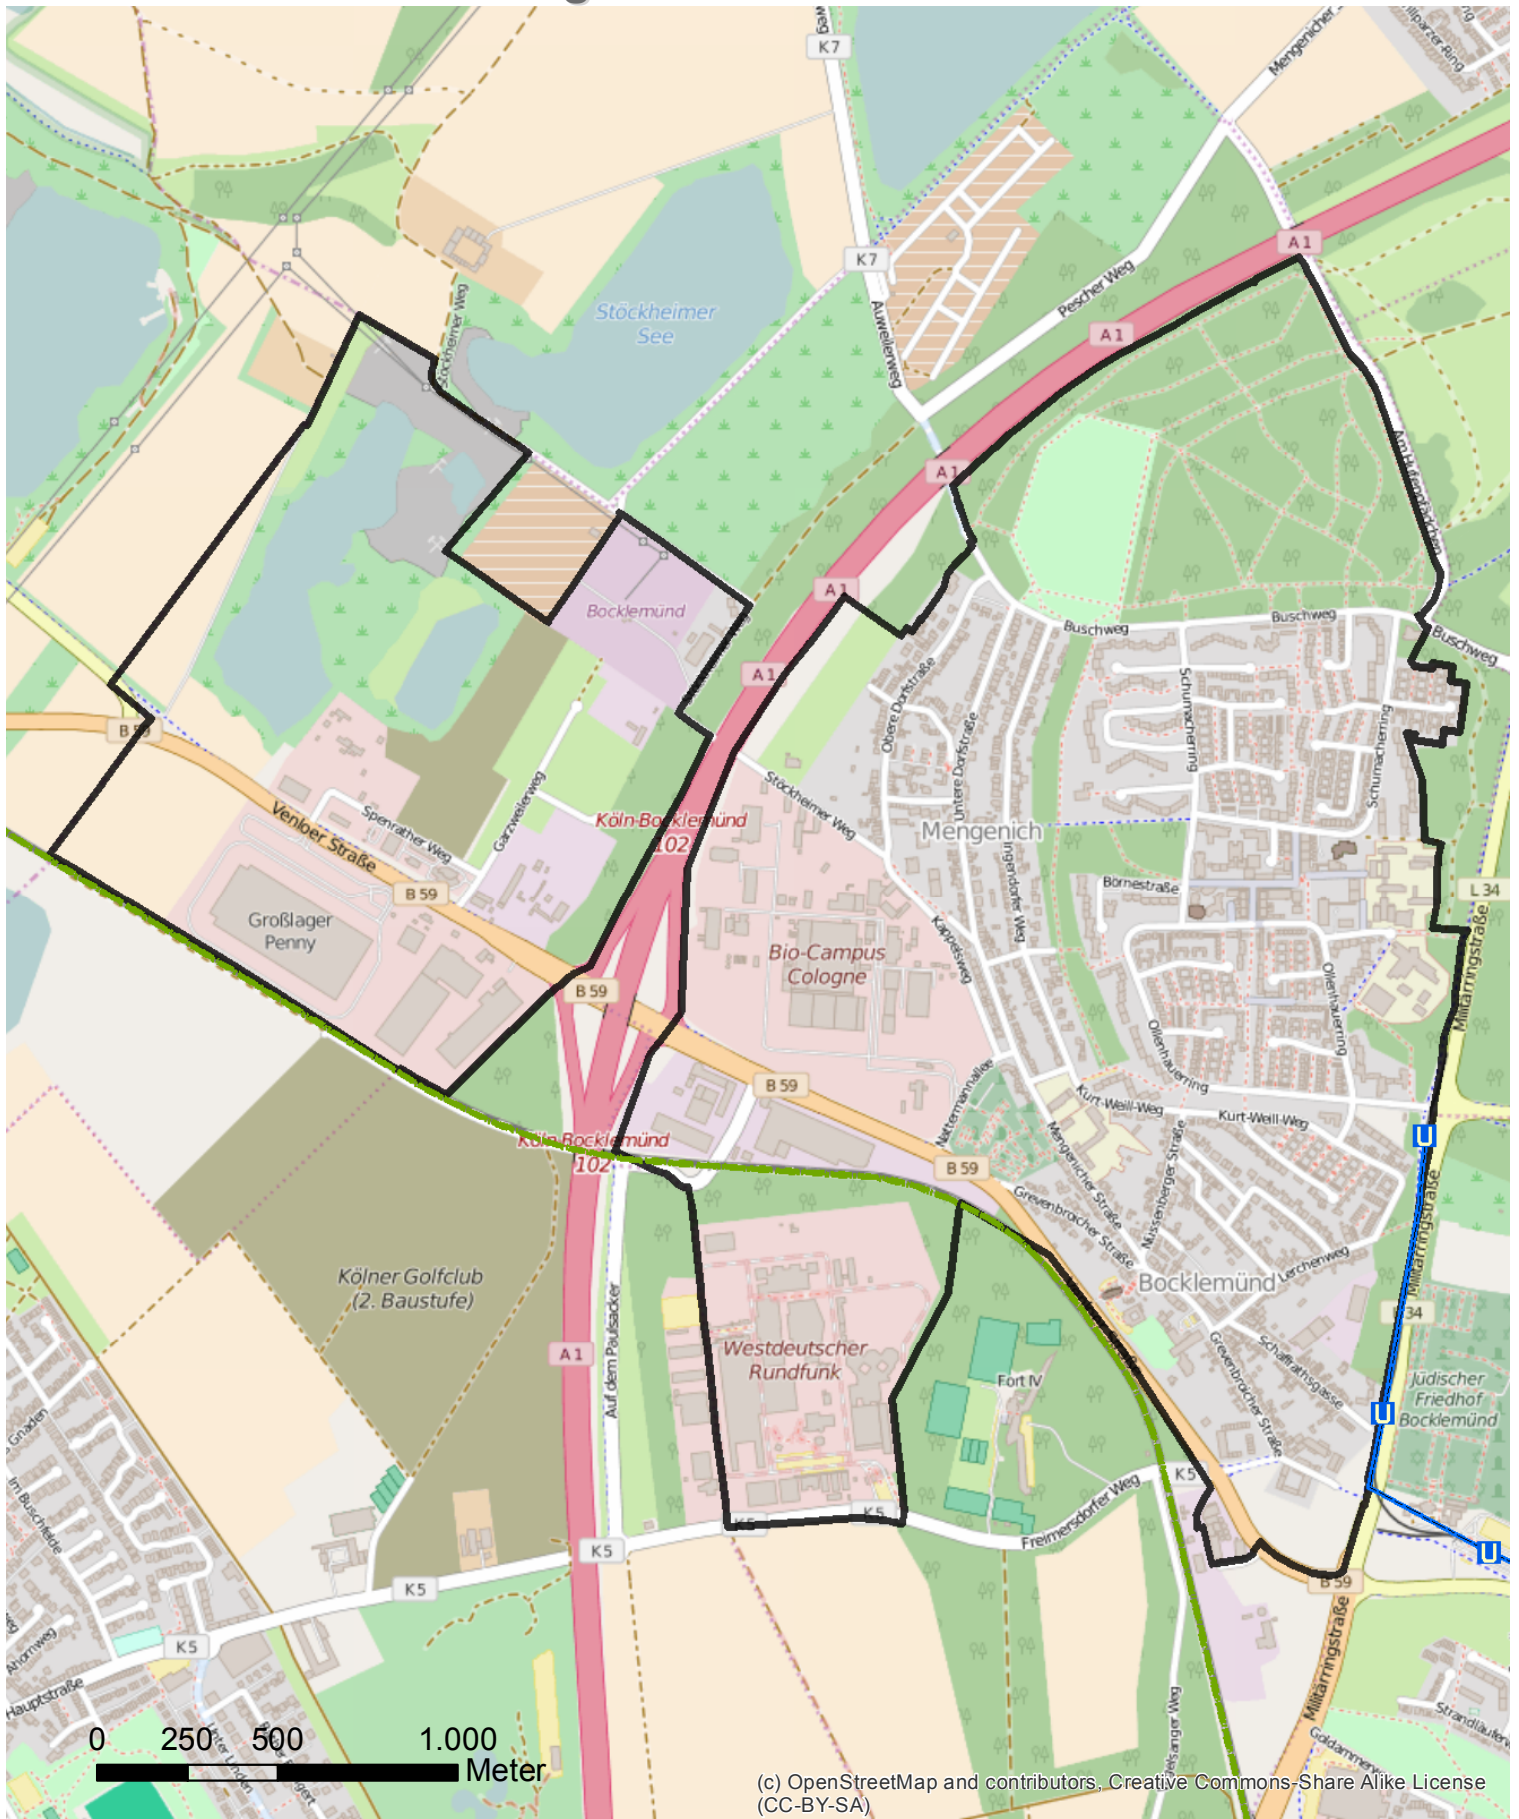

# Sozialraum

WIR GESTALTEN.

STARKE VEEDEL – STARKES KÖLN

## Bocklemünd/Mengenich

(c) OpenStreetMap and contributors, Creative Commons-Share Alike License (CC-BY-SA)

 Grenze des Sozialraumes

Quelle: Amt für Stadtentwicklung und Statistik

Datum: 11.01.2016